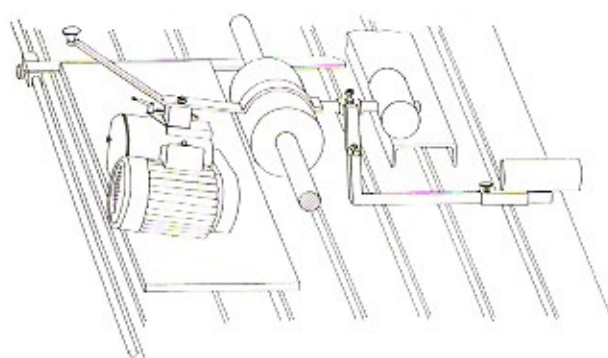

Die Neuheit

Bürstgerät **In Brosse**

passt auf alle Bandschleifmaschinen.
Wird einfach mit wenigen Handgriffen
an Stelle des Schleifschuhes montiert.

Schwenkbar bis 90°.

Daher Bürsten von Längs- und Querholz in einem Arbeitsgang.

Absaugung direkt an der Staubquelle.

CE
Österreichisches
Patentamt
Gebrauchsmuster
Nr. 180

In Brosse

Strukturieren, Beizen, Schleifen, Polieren, Glätten gewachster Oberflächen
Vereinbaren Sie eine Vorführung in ihrem Betrieb.